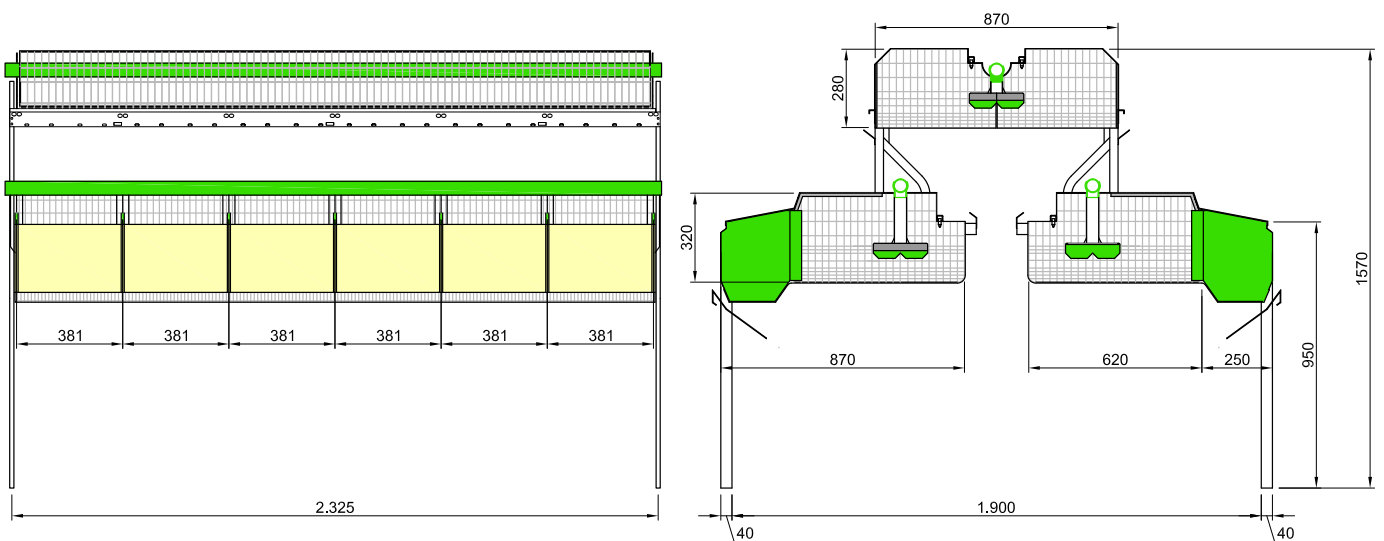

Pratica+Rimonta (9) 1,5P.