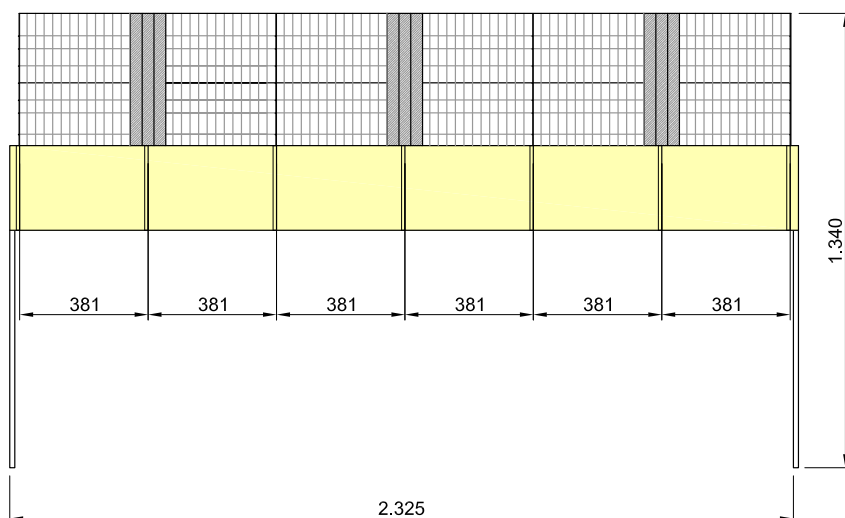

Pratica WRSA familiare

Pratica WRSA familiare

Le dimensioni del box su questo modello di gabbia recepiscono le indicazioni della WRSA in materia di benessere animale.

Può ospitare le fattrici durante il parto inserendo in nido, e nella fase di ingrasso fino ad 8 soggetti in colonia.

Pratica WRSA 4 homely

The box size of this cage follow the WRSA guidelines regarding animal welfare.

This module is suitable for the does during the delivery phase by simply adding a nest, and for up to 8 animals in a colony during the fattening period.

Pratica WRSA 4 familial

Les dimension de la cage respectent les recommandations de la WRSA en matière de bien-être animal. Ce module peut accueillir les lapines pendant la phase de mise bas en inserant le nid et une colonie de jusqu'à 8 lapins en engraissement.

Pratica WRSA4 familiare

 DIMENSIONE SMONTATA:
DIMENSIONE MONTATA:

 DIMENSION UNMOUNTED:
DIMENSION MOUNTED:

 DIMENSION DEMONTEE:
DIMENSION MONTEE:

COSTO:
COSTO:

COST:
COST:

COUT:
COUT:

www.meneghin.it