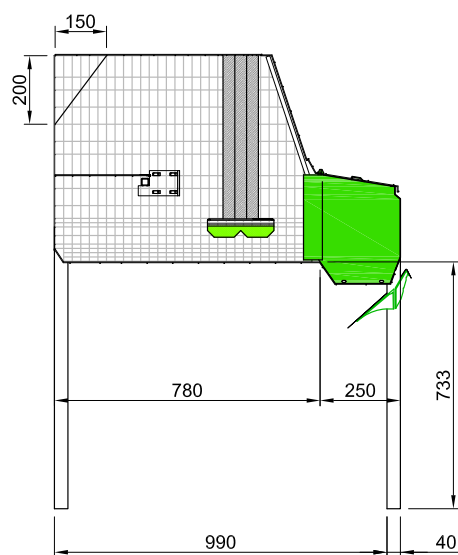

Pratica WRSA familiare

Pratica WRSA familiare

Le dimensioni del box su questo modello di gabbia recepiscono le indicazioni della WRSA in materia di benessere animale.

Può ospitare le fattrici durante il parto inserendo in nido, e nella fase di ingrasso fino ad 8 soggetti in colonia.

Pratica WRSA 4 homely

The box size of this cage follow the WRSA guidelines regarding animal welfare.

This module is suitable for the does during the delivery phase by simply adding a nest, and for up to 8 animals in a colony during the fattening period.

Pratica WRSA 4 familial

Les dimension de la cage respectent les recommandations de la WRSA en matière de bien-être animal. Ce module peut accueillir les lapines pendant la phase de mise bas en inserant le nid et une colonie de jusqu'à 8 lapins en engraissement.

Pratica WRSA4 familiare

 DIMENSIONE SMONTATA:
DIMENSIONE MONTATA:

 DIMENSION UNMOUNTED:
DIMENSION MOUNTED:

 DIMENSION DEMONTEE:
DIMENSION MONTEE:

COSTO:
COSTO:

COST:
COST:

COUT:
COUT:

www.meneghin.it