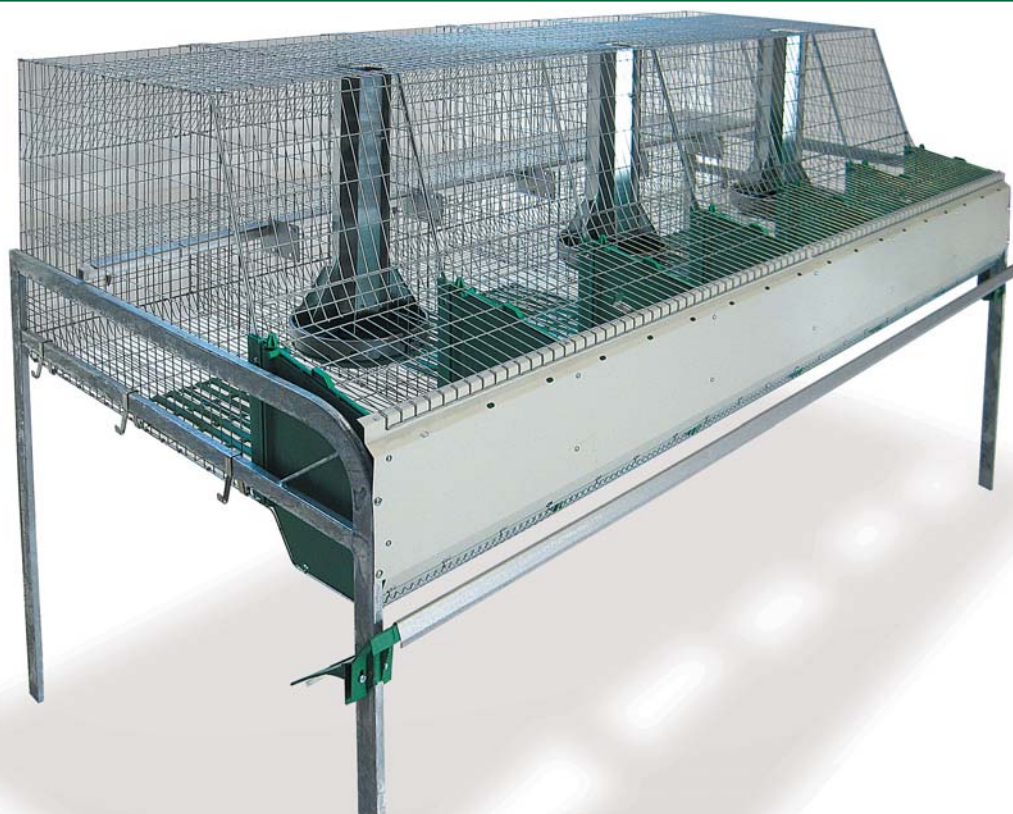

Pratica WRSA familiare

Pratica WRSA familiare

Le dimensioni del box su questo modello di gabbia recepiscono le indicazioni della WRSA in materia di benessere animale.

Può ospitare le fattrici durante il parto inserendo in nido, e nella fase di ingrasso fino ad 8 soggetti in colonia.

Pratica WRSA 4 homely

The box size of this cage follow the WRSA guidelines regarding animal welfare.

This module is suitable for the does during the delivery phase by simply adding a nest, and for up to 8 animals in a colony during the fattening period.

Pratica WRSA 4 familial

Les dimension de la cage respectent les recommandations de la WRSA en matière de bien-être animal. Ce module peut accueillir les lapines pendant la phase de mise bas en inserant le nid et une colonie de jusqu'à 8 lapins en engraissement.